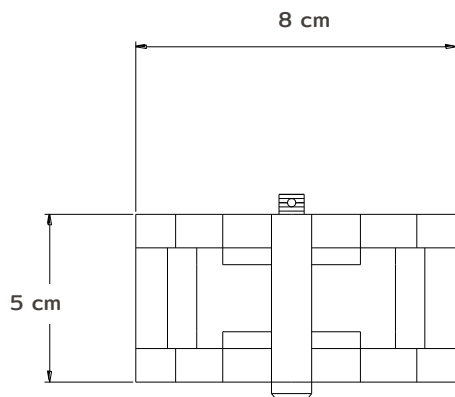

Especificaciones técnicas

Capacidad	300kg
Division mínima	0.1kg
Pesada mínima	2kg
Display	LED Numérico
Batería	3 x AA (1.5V)
Tara máxima	300kg
Temp. de operación	-10 a 40°C (14 a 104°F)
Temp. de almacenaje	-20 a 50°C (-4 a 122°F)
Peso neto	620 g
Peso con empaque	800 g
Medidas báscula	30cm x 8cm x 5cm
Medidas empaque	18cm x 18cm x 5.4cm

Capacidad: 300kg

Báscula electrónica

Colgante

Dimensiones y detalles

- A. Grillete ergonómico y de fácil almacenaje
- B. Gancho extraíble
- C. Display con backlight, para una lectura fácil y confiable

Certificaciones