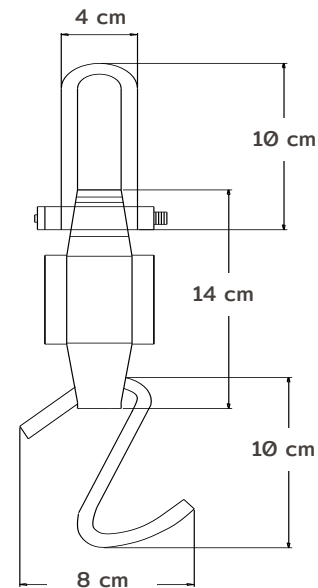

Báscula electrónica

Colgante

Modelo: CRS-300

- ✓ **Gancho extraíble**
Para fácil uso y almacenaje
- ✓ **Construcción simple y robusta.**
Hecha en acero.
- ✓ **Pantalla iluminada**
Para fácil y rápida lectura
- ✓ **Portable y practica**
Compatible con baterías AA
- ✓ **Conversión de unidades**
Cambia de kg a lb con solo un botón

Especificaciones técnicas

Capacidad	300kg
Division mínima	0.1kg
Pesada mínima	2kg
Display	LED Numérico
Batería	3 x AA (1.5V)
Tara máxima	300kg
Temp. de operación	-10 a 40°C (14 a 104°F)
Temp. de almacenaje	-20 a 50°C (-4 a 122°F)
Peso neto	620 g
Peso con empaque	800 g
Medidas báscula	30cm x 8cm x 5cm
Medidas empaque	18cm x 18cm x 5.4cm

Capacidad: 300kg

Báscula electrónica

Colgante

Dimensiones y detalles

- A. Grillete ergonómico y de fácil almacenaje
- B. Gancho extraíble
- C. Display con backlight, para una lectura fácil y confiable

Certificaciones