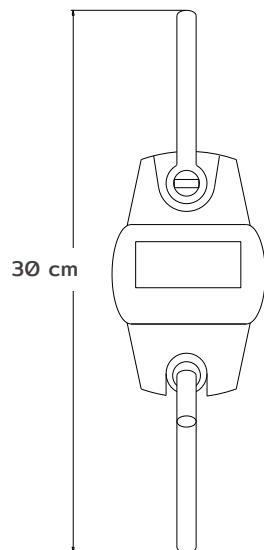

Báscula electrónica

Colgante

Modelo: CRS-300

- ✓ **Gancho extraíble**
Para fácil uso y almacenaje
- ✓ **Construcción simple y robusta.**
Hecha en acero.
- ✓ **Pantalla iluminada**
Para fácil y rápida lectura
- ✓ **Portable y practica**
Compatible con baterías AA
- ✓ **Conversión de unidades**
Cambia de kg a lb con solo un botón

Especificaciones técnicas

Capacidad	300kg
Division mínima	0.1kg
Pesada mínima	2kg
Display	LED Numérico
Batería	3 x AA (1.5V)
Tara máxima	300kg
Temp. de operación	-10 a 40°C (14 a 104°F)
Temp. de almacenaje	-20 a 50°C (-4 a 122°F)
Peso neto	620 g
Peso con empaque	800 g
Medidas báscula	30cm x 8cm x 5cm
Medidas empaque	18cm x 18cm x 5.4cm

Capacidad: 300kg

Báscula electrónica

Colgante

Dimensiones y detalles

- A. Grillete ergonómico y de fácil almacenaje
- B. Gancho extraíble
- C. Display con backlight, para una lectura fácil y confiable

Certificaciones