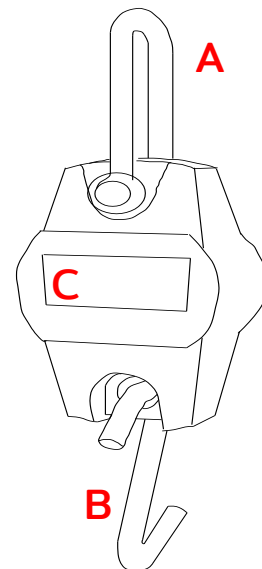

Báscula electrónica

Colgante

Modelo: CRS-300

- ✓ **Gancho extraíble**
Para fácil uso y almacenaje
- ✓ **Construcción simple y robusta.**
Hecha en acero.
- ✓ **Pantalla iluminada**
Para fácil y rápida lectura
- ✓ **Portable y practica**
Compatible con baterías AA
- ✓ **Conversión de unidades**
Cambia de kg a lb con solo un botón

Especificaciones técnicas

Capacidad	300kg
Division mínima	0.1kg
Pesada mínima	2kg
Display	LED Numérico
Batería	3 x AA (1.5V)
Tara máxima	300kg
Temp. de operación	-10 a 40°C (14 a 104°F)
Temp. de almacenaje	-20 a 50°C (-4 a 122°F)
Peso neto	620 g
Peso con empaque	800 g
Medidas báscula	30cm x 8cm x 5cm
Medidas empaque	18cm x 18cm x 5.4cm

Capacidad: 300kg

Báscula electrónica

Colgante

Dimensiones y detalles

- A. Grillete ergonómico y de fácil almacenaje
- B. Gancho extraíble
- C. Display con backlight, para una lectura fácil y confiable

Certificaciones