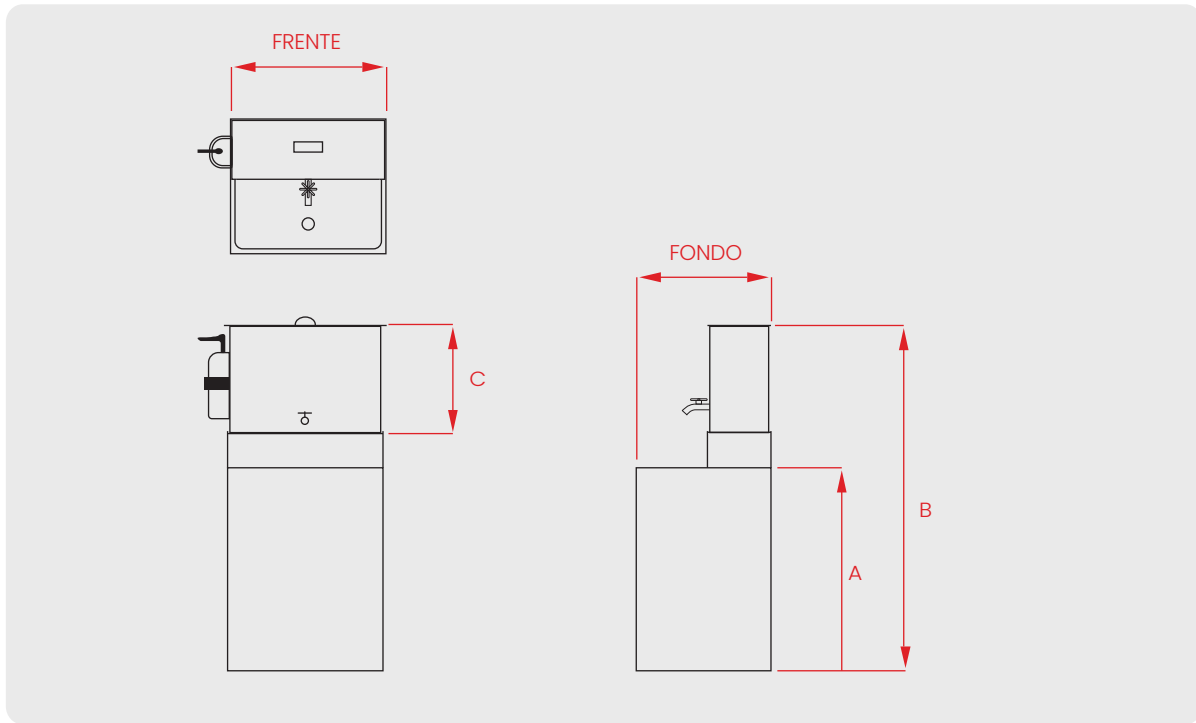

Lavamanos

LAVA-KIN / LAVA-PRIM / LAVA-ADU

- Vinilo con elementos visuales acorde con el target para el que va diseñado.
- Fabricación en Acero Inoxidable T-430 cal. 20.
- Tarja fabricada en Acero Inoxidable Cal. 24 (Inserto Mod. INAM-4).
- Tanque fabricado en Acero Inoxidable T-430 cal. 20.
- Tanque con capacidad de 17 litros.
- Medidas especiales para una mejor experiencia de uso.
- El tanque incluye una llave sencilla.
- Tanque desmontable para facilitar mantenimiento y realizar cargas de agua en él.
- Vinilo informativo sobre el lavado correcto de manos.
- Incluye despachador plástico de jabón.

MODELOS

LAVA-PRIM

LAVA-KIN

LAVA-ADU

DIMENSIONES

TABLA DE DIMENSIONES

Código de modelo	Medidas (cm)					INFORMACIÓN TÉCNICA		Peso del Equipo KG
	FRENTE	FONDO	A	ALTURA B	C	TANQUE	TARJA	
LAVA-KIN	35	41	40	78.5	29	17 lts.	INAM-4	7.5
LAVA-PRIM	35	41	60	98	29	17 lts.	INAM-4	9.4
LAVA-ADU	35	41	80	118	29	17 lts.	INAM-4	11.8