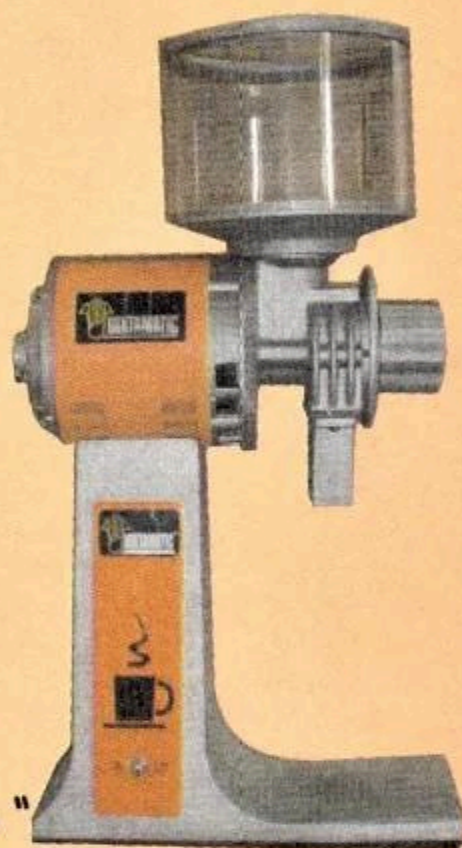

Molino de café con graduador

Muela su café
Fácilmente

Peso: 16.80 kg.

Tamaño: 66 X 36.5 X 17 cms.

Motor: de inducción 1/3hp 127 v
60 hz. 6.8a

Clase térmica de los devanados: " b "

Es un práctico molino que le ahorrara dinero, tiempo y molestias, al permitirle hacer café más fácil e higiénico.

Otras ventajas del molino Nixtamatic

Además de darle café de primera calidad, Nixtamatic le permite seleccionar el tipo de café que ud. quiera con diferentes tipos de molienda que realiza por medio de la perilla frontal, hasta nueve posiciones de molienda.