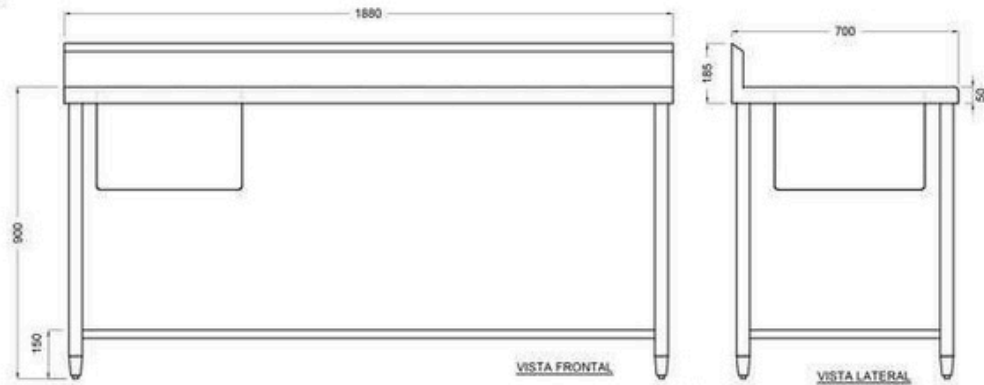

Fregadero 1 tarja IZQ

ACERO INOXIDABLE

Descripción: Fregadero 1 tarja IZQUIERDA

Código: 15181106

Características

- Cubierta de acero inoxidable.
- Cubierta con doblez planchado
- Terminado sanitario
- Patas: tubular de acero inoxidable 1 5/8" Ø
- Travesaño: tubular de acero inoxidable 1" Ø
- Tarja: 0.45 x 0.45 x 0.30 m.
- Regatón nivelador de aluminio.
- Medidas: 1.88 x 0.70 x 0.90 m.

Datos Técnicos

*Medidas en milímetros.