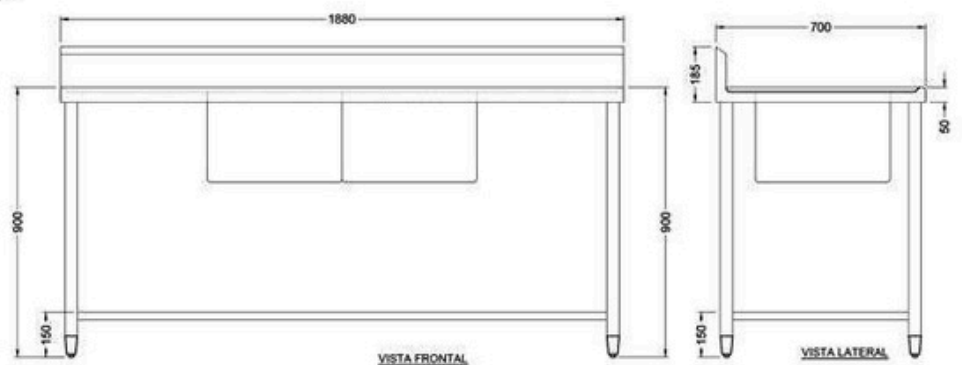

# Fregadero 2 tarjas CENTRAL ACERO INOXIDABLE

Descripción: Fregadero 2 tarjas CENTRAL

Código: 15182101

## Características

- Cubierta de acero inoxidable.
- Cubierta con doblez planchado
- Terminado sanitario
- Patas: tubular de acero inoxidable 1 5/8" Ø
- Travesaño: tubular de acero inoxidable 1" Ø
- Tarja individual: 0.46 x 0.46 x 0.30 m.
- Regatón nivelador de aluminio.
- Medidas: 1.88 x 0.70 x 0.90 m.

## Datos Técnicos

\*Medidas en milímetros.