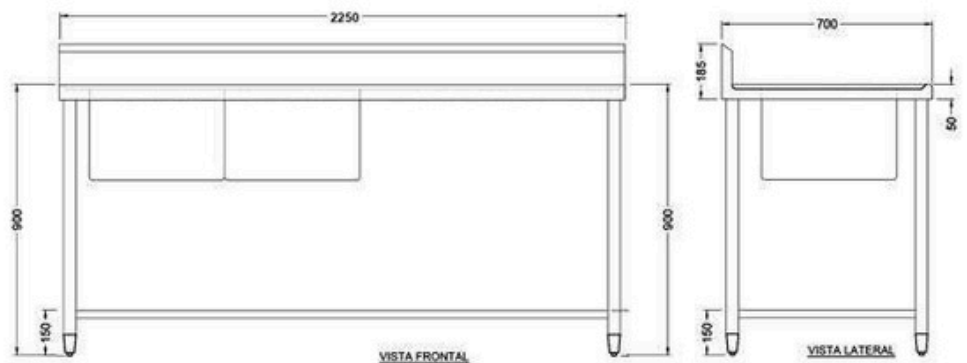

Fregadero 2 tarjas IZQ.

ACERO INOXIDABLE

Descripción: Fregadero 2 tarjas IZQUIERDO

Código: 15182106

Características

- Cubierta de acero inoxidable.
- Cubierta con doblez planchado.
- Terminado sanitario.
- Patas: tubular de acero inoxidable 1 5/8" Ø
- Travesaño: tubular de acero inoxidable 1" Ø
- Tarja individual: 0.46 x 0.46 x 0.30 m.
- Regatón nivelador de aluminio.
- Medidas: 2.25x 0.70 x 0.90 m.

Datos Técnicos

*Medidas en milímetros.