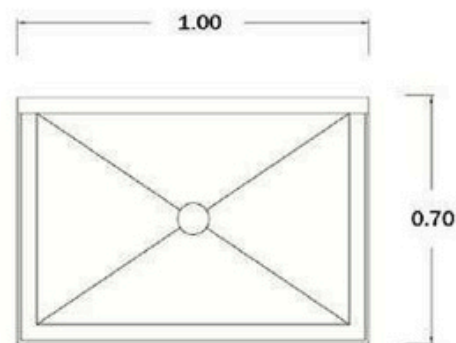

Travesaño: tubular de acero inoxidable 1" Ø

Regatón nivelador de aluminio.

Medidas: 1.00 x 0.70 x 0.90 m.

Datos Técnicos

ALZADO LATERAL

PLANTA