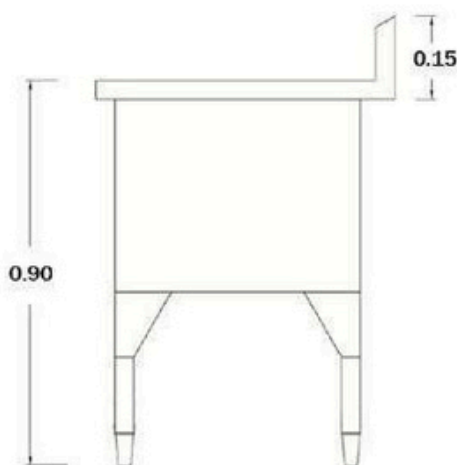

Fregadero Cochambre 1 tarja ACERO INOXIDABLE

Descripción: Fregadero Cochambre 1 tarja

Código: 15183101

Características

Tarja Acero Inoxidable.

Doble planchado con terminado sanitario.

Patas: tubular de acero inoxidable 1 5/8" Ø

Travesaño: tubular de acero inoxidable 1" Ø

Regatón nivelador de aluminio.

Medidas: 1.00 x 0.70 x 0.90 m.

Datos Técnicos

ALZADO LATERAL

PLANTA