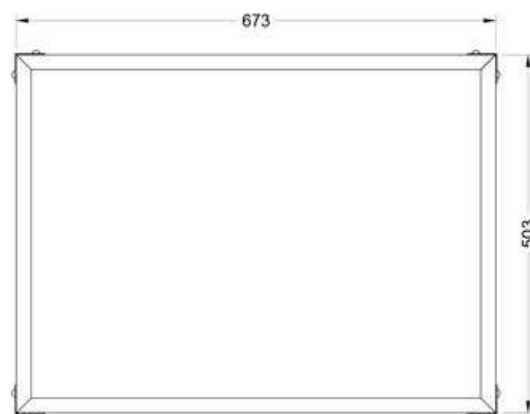

Descripción: Base acero inoxidable y entrepaño

Código: 16031002

Características

Fabricada en acero inoxidable.

Entrepaño incluido.

Compatible con:

Rosticero Doneraky 16601001

Freidor 8 litros 16181001

Medidas: 0.673 x 0.615 x 0.503 m.

Datos Técnicos

*Medidas en milímetros.

Isométrico

Vista lateral

Vista superior