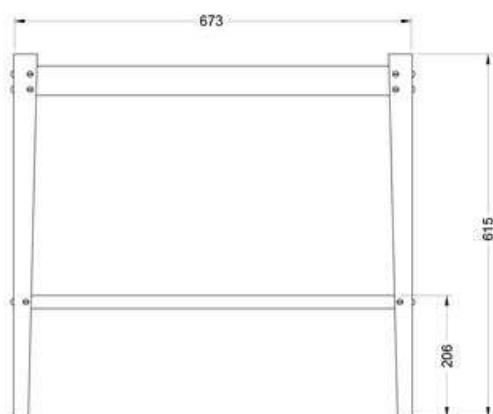

Descripción: Base acero inoxidable y entrepaño

Código: 16031002

Características

Fabricada en acero inoxidable.

Entrepaño incluido.

Compatible con:

Rosticero Doneraky 16601001

Freidor 8 litros 16181001

Medidas: 0.673 x 0.615 x 0.503 m.

Datos Técnicos

*Medidas en milímetros.

Isométrico

Vista lateral

Vista superior