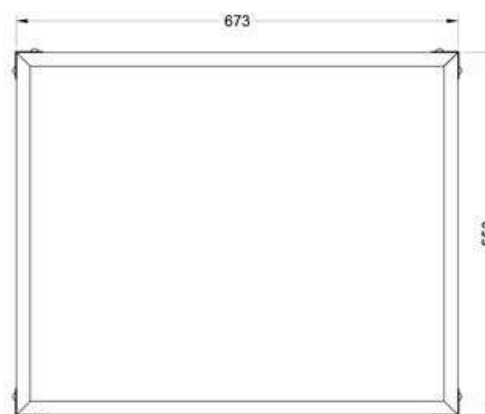

## Características

Base fabricada en acero inoxidable.

Entrepaño incluido.

Compatible con:

Asador Menor Comodín 16001003

Medidas: 0.673 x 0.615 x 0.553 m.

## Datos Técnicos

\*Medidas en milímetros.

Isométrico

Vista frontal

Vista superior