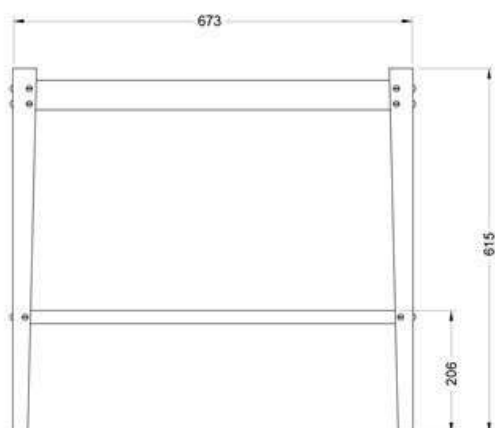

## Características

Base fabricada en acero inoxidable.

Entrepaño incluido.

Compatible con:

Asador Menor Comodín 16001003

Medidas: 0.673 x 0.615 x 0.553 m.

## Datos Técnicos

\*Medidas en milímetros.

Isométrico

Vista frontal

Vista superior