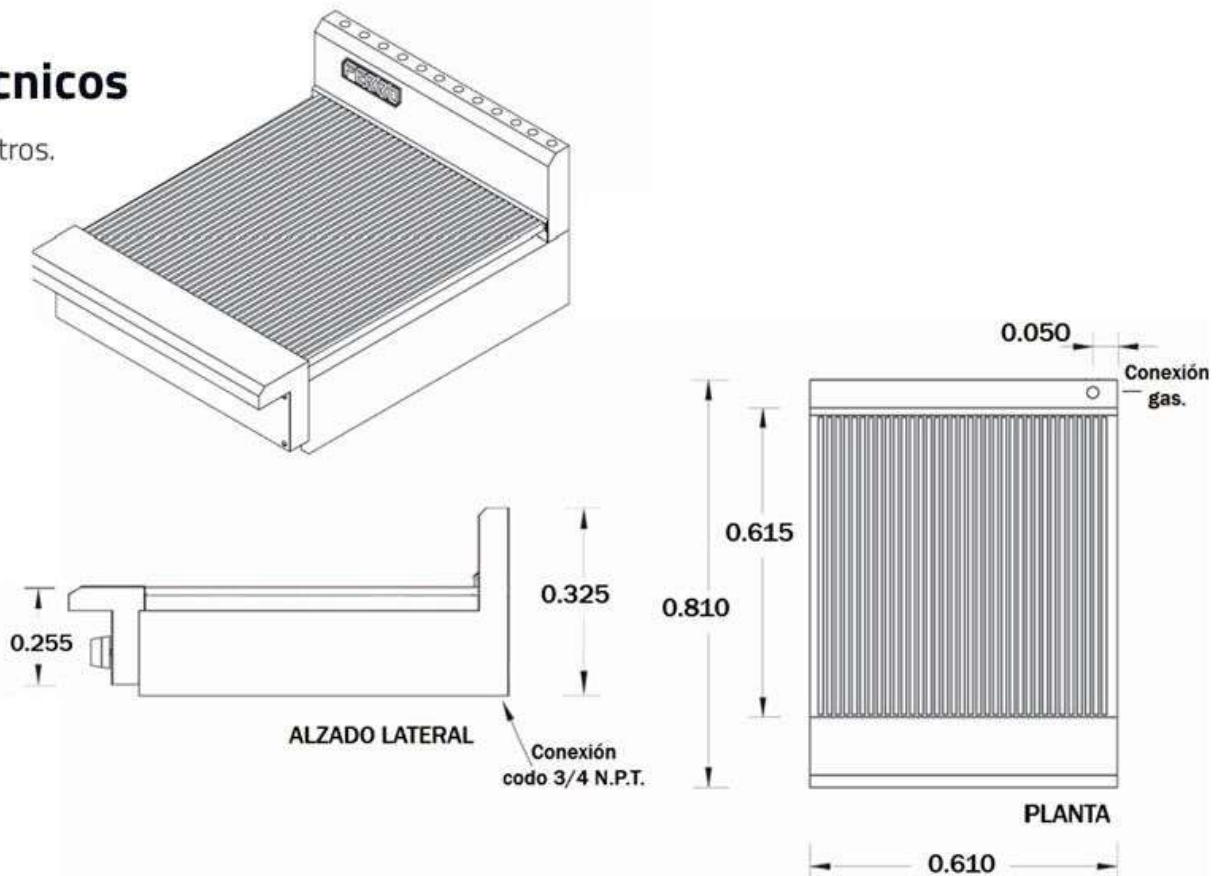

Datos Técnicos

Medidas en metros.

www.ferro.com.mx

PROYECTOS METALICOS FERRO S.A. de C.V.

Prol. Gobernador Curiel # 89, Col. Lomas del Cuatro,
C.P. 45599, Tlaquepaque, Jalisco, México
Tel. (33) 3670 7002