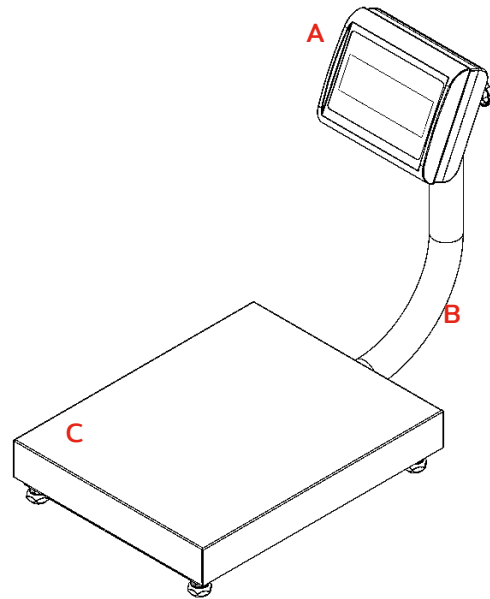

Báscula de recibo

FS 200

Modelo: FS200

- ✓ **Ideal para uso rudo**
Con plato antiderrapante
- ✓ **Pantalla iluminada**
Para fácil y rápida lectura
- ✓ **Conversión de unidades**
Cambia de kg a lb con un solo botón
- ✓ **Batería Recargable.**
Duración de más de 100 horas.

Capacidad: 200kg

Especificaciones técnicas

Capacidades	200 kg / 400 lb
División mínima	0.02kg/0.05kg (40kg/200kg)
Backlight	Color blanco
Voltaje de entrada al adaptador	100/240Vca 50/60Hz
Salida adaptador de corriente	6V / 500 mA
Conexión	USB
Adaptador de corriente	Incluido
Tara máxima	200 kg / 400 lb
Plato	38.1 x 48.2cm (15" x19")
Temp. de operación	-10 a 40°C (14 a 104°F)
Temp. de almacenaje	-20 a 50°C (-4 a 122°F)
Peso neto	12.26 kg / 27 lb
Peso con empaque	14.32 kg / 31.5 lb

Dimensiones y detalles:

- A. Módulo
- B. Torreta
- C. Plato
- D. Base y porta plato

Vista superior

Vista isométrica

Vista lateral

Vista frontal

CERTIFICACIONES