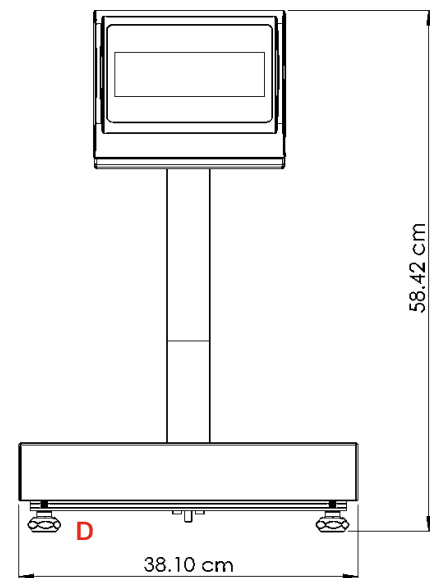

Capacidad: 200kg

Especificaciones técnicas

Capacidades	200 kg / 400 lb
División mínima	0.02kg/0.05kg (40kg/200kg)
Backlight	Color blanco
Voltaje de entrada al adaptador	100/240Vca 50/60Hz
Salida adaptador de corriente	6V / 500 mA
Conexión	USB
Adaptador de corriente	Incluido
Tara máxima	200 kg / 400 lb
Plato	38.1 x 48.2cm (15" x19")
Temp. de operación	-10 a 40°C (14 a 104°F)
Temp. de almacenaje	-20 a 50°C (-4 a 122°F)
Peso neto	12.26 kg / 27 lb
Peso con empaque	14.32 kg / 31.5 lb

Dimensiones y detalles:

- A. Módulo
- B. Torreta
- C. Plato
- D. Base y porta plato

Vista superior

Vista isométrica

Vista lateral

Vista frontal

CERTIFICACIONES