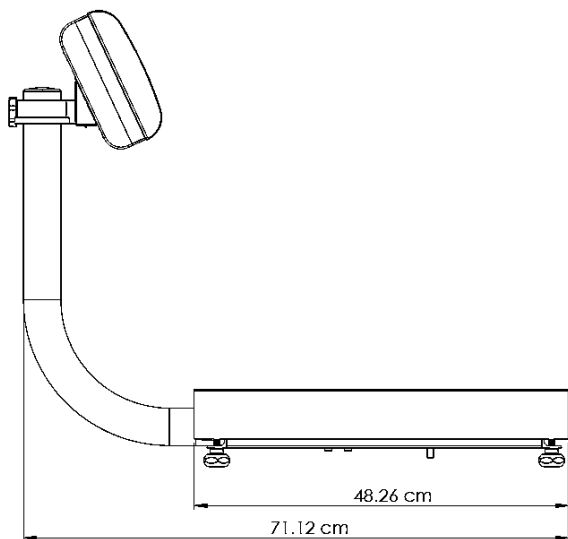

Capacidad: 200kg

Especificaciones técnicas

Capacidades	200 kg / 400 lb
División mínima	0.02kg/0.05kg (40kg/200kg)
Backlight	Color blanco
Voltaje de entrada al adaptador	100/240Vca 50/60Hz
Salida adaptador de corriente	6V / 500 mA
Conexión	USB
Adaptador de corriente	Incluido
Tara máxima	200 kg / 400 lb
Plato	38.1 x 48.2cm (15" x19")
Temp. de operación	-10 a 40°C (14 a 104°F)
Temp. de almacenaje	-20 a 50°C (-4 a 122°F)
Peso neto	12.26 kg / 27 lb
Peso con empaque	14.32 kg / 31.5 lb

Dimensiones y detalles:

- A. Módulo
- B. Torreta
- C. Plato
- D. Base y porta plato

Vista superior

Vista isométrica

Vista lateral

Vista frontal

CERTIFICACIONES